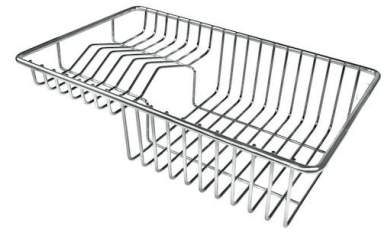

GRILLE NOIRE POUR EVIERS RIVA
A100 E02

VIDAGE FADE PUSH GUN METAL
A407 A20

ACCESSOIRES OPTIONNELS

CUVETTE PERFOREE INOX
A154 F00

* uniquement en combinaison avec
l'accessoire A644 F04

**CUVETTE PERFOREE POUR EVIERS
RIVA**

A156 F00

GRILLE POR.ASSIETTES INOX
mm214x379

A100 C03

* uniquement en combinaison avec
l'accessoire A644 A01

GRILLE PORTE-ASSIETTES INOX
25x35

A100 A54

* uniquement en combinaison avec
l'accessoire A644 F04